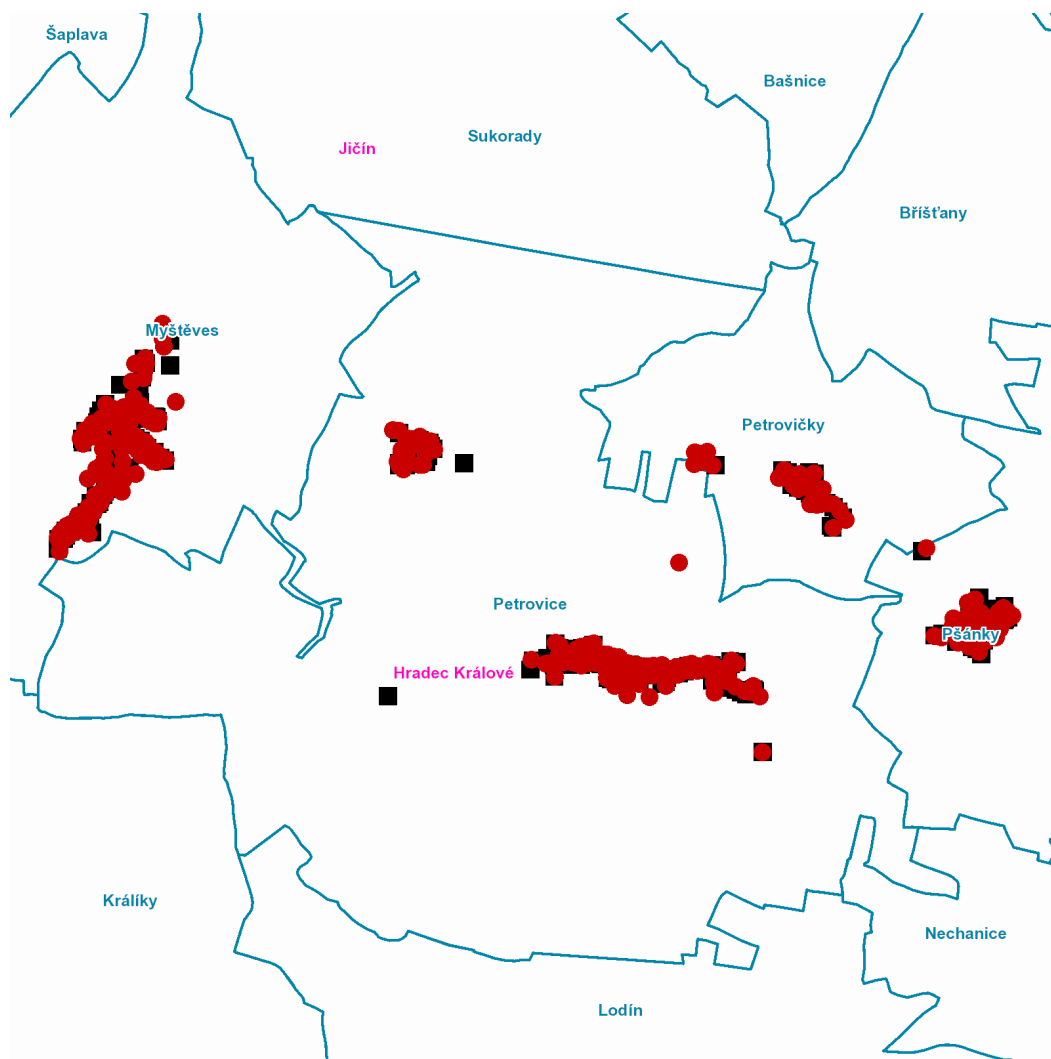

dne **23. 11. 2021** od **7:30** do **15:30** hodin

Orientační mapový podklad odstávkou dotčených lokalit

VYSVĚTLIVKY

- – adresy dotčené odstávkou elektřiny
- – místa připojení k elektrické síti dotčená odstávkou